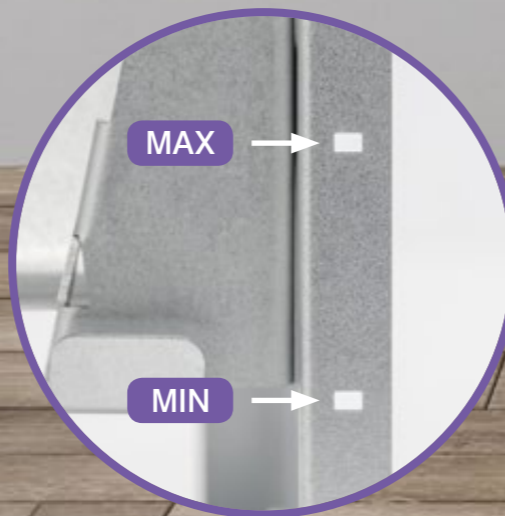

Informácia o výške podlahy

značka „min“ a „max“ pre celkovú hrúbku finálnej podlahy