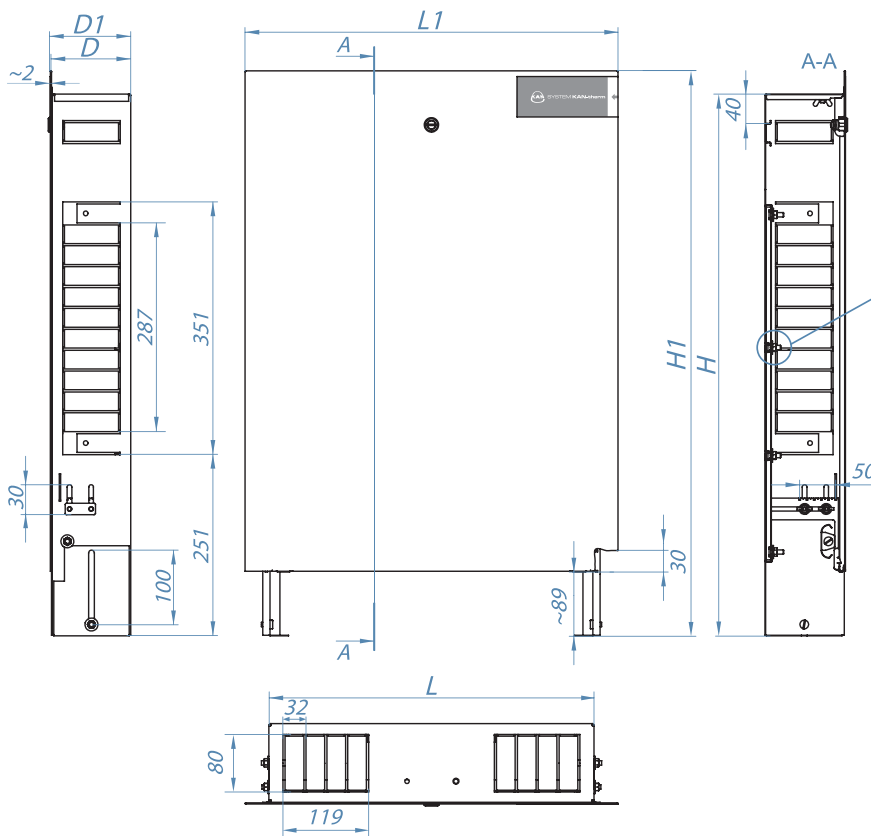

Szafka podtynkowa Slim+
 Slim+ recess mounted cabinet
 Unterputz-Verteilerschrank Slim+
 Шкафчик Slim+ встраиваемый

Slim+	Code	L	L1	H	H1	D	D1	W
450	1414183018	450	518	750 - 850	785 - 915	110 - 160	112 - 162	330
550	1414183019	550	618					330
700	1414183020	700	768					500
850	1414183021	850	918					500
1000	1414183022	1000	1068					670
1200	1414183023	1200	1268					670

20/03-V1.0-9922115038

Szafka podtynkowa Slim+
 Slim+ recess mounted cabinet
 Unterputz-Verteilerschrank Slim+
 Шкафчик Slim+ встраиваемый