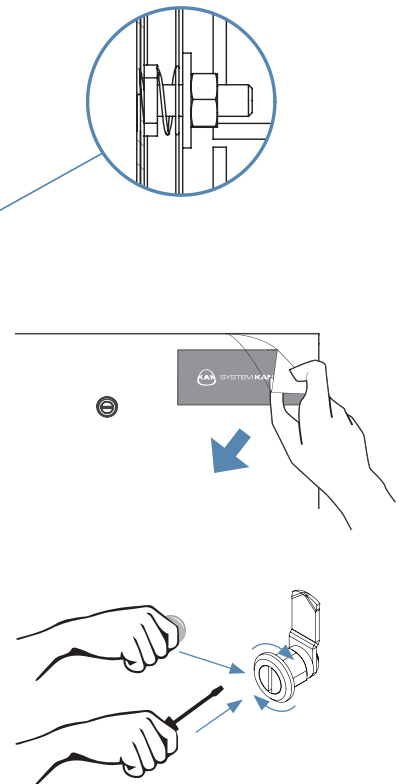

Szafka podtynkowa Slim+
 Slim+ recess mounted cabinet
 Unterputz-Verteilerschrank Slim+
 Шкафчик Slim+ встраиваемый

Slim+	Code	L	L1	H	H1	D	D1	W
450	1414183018	450	518	750 - 850	785 - 915	110 - 160	112 - 162	330
550	1414183019	550	618					330
700	1414183020	700	768					500
850	1414183021	850	918					500
1000	1414183022	1000	1068					670
1200	1414183023	1200	1268					670

20/03-V1.0-9922115038

Szafka podtynkowa Slim+
 Slim+ recess mounted cabinet
 Unterputz-Verteilerschrank Slim+
 Шкафчик Slim+ встраиваемый