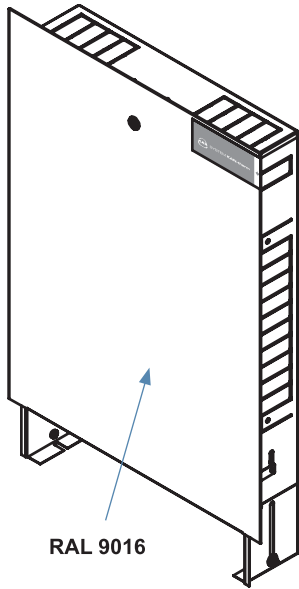

Szafka podtynkowa Slim+
 Slim+ recess mounted cabinet
 Unterputz-Verteilerschrank Slim+
 Шкафчик Slim+ встраиваемый

Slim+	Code	L	L1	H	H1	D	D1	W
450	1414183018	450	518	750 - 850	785 - 915	110 - 160	112 - 162	330
550	1414183019	550	618					330
700	1414183020	700	768					500
850	1414183021	850	918					500
1000	1414183022	1000	1068					670
1200	1414183023	1200	1268					670

20/03-V1.0-9922115038

Szafka podtynkowa Slim+
 Slim+ recess mounted cabinet
 Unterputz-Verteilerschrank Slim+
 Шкафчик Slim+ встраиваемый